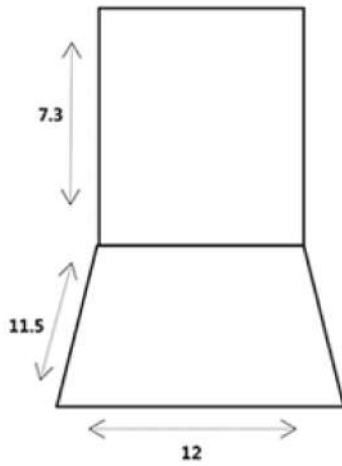

TEO 스튜디오 크기 (m) –

TEO studio horizon size (m) –

Studio L

100K(전력), 160평