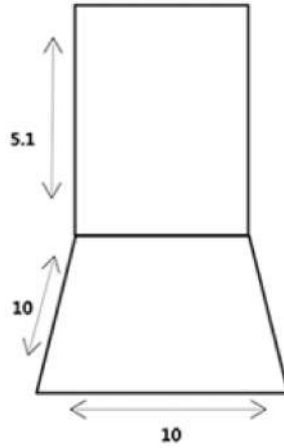

TEO studio horizon size (m) –

Studio L

100K(전력), 160평

Studio M

30K(전력), 100평

Studio D

30K(전력), 100평

장비 대여 (원) –