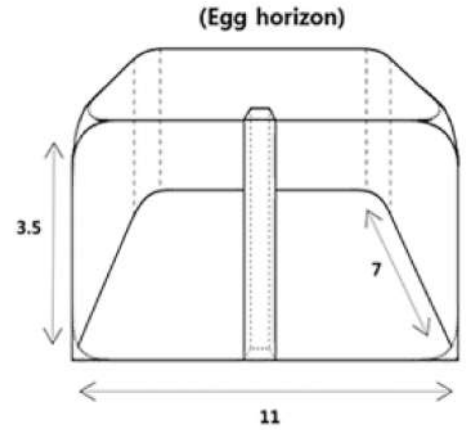

TEO studio horizon size (m) –

Studio L

100K(전력), 160평

Studio M

30K(전력), 100평

Studio D

30K(전력), 100평

장비 대여 (원) –